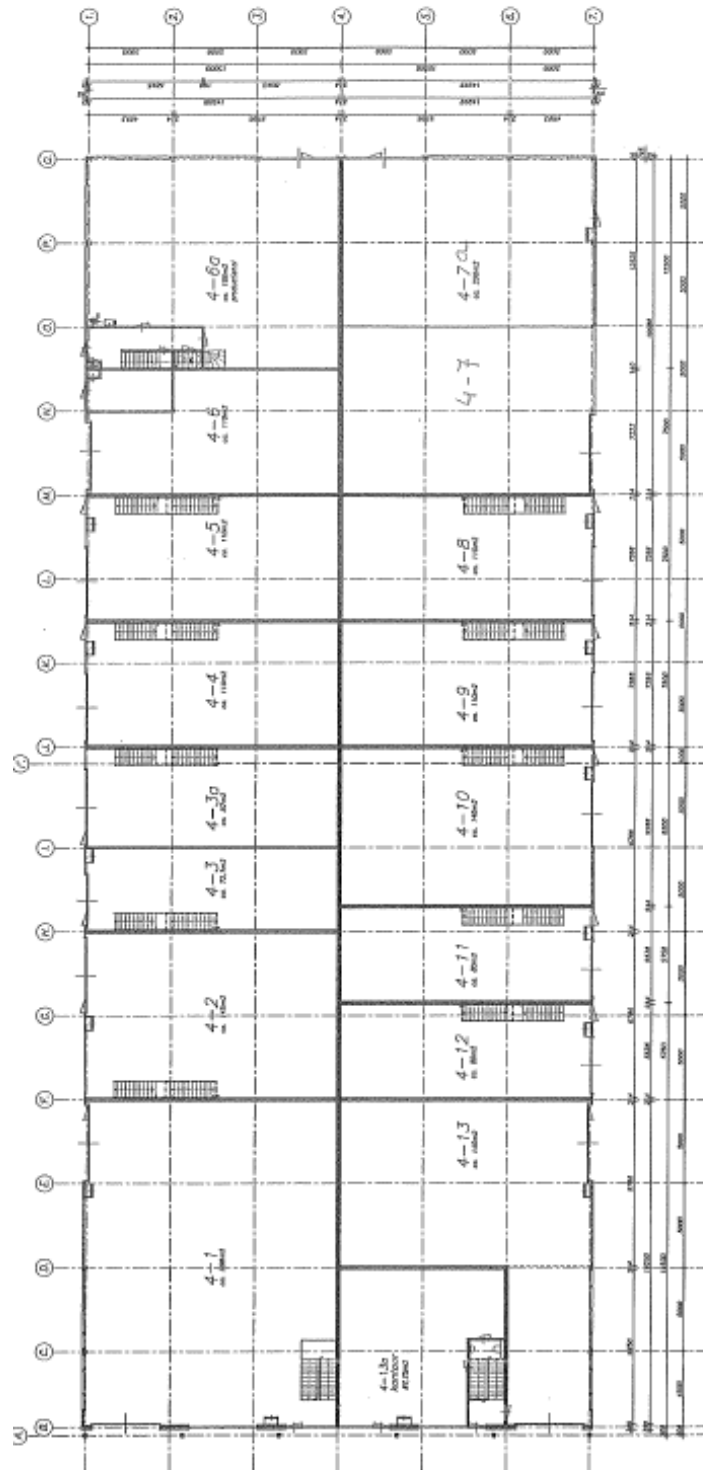

STAALSTEDEN 4

Situatie