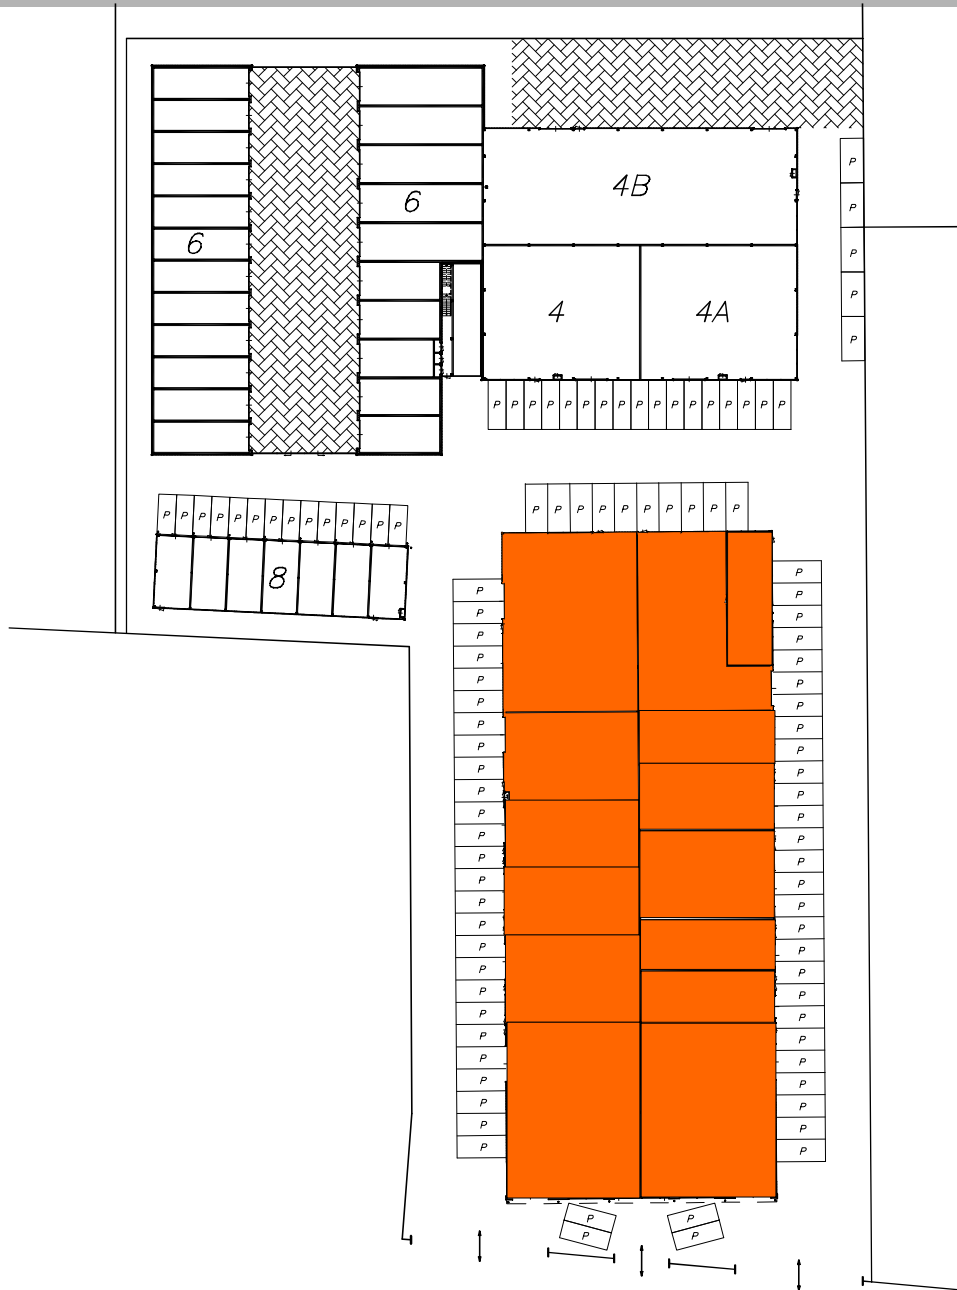

STAALSTEDEN 4

Situatie