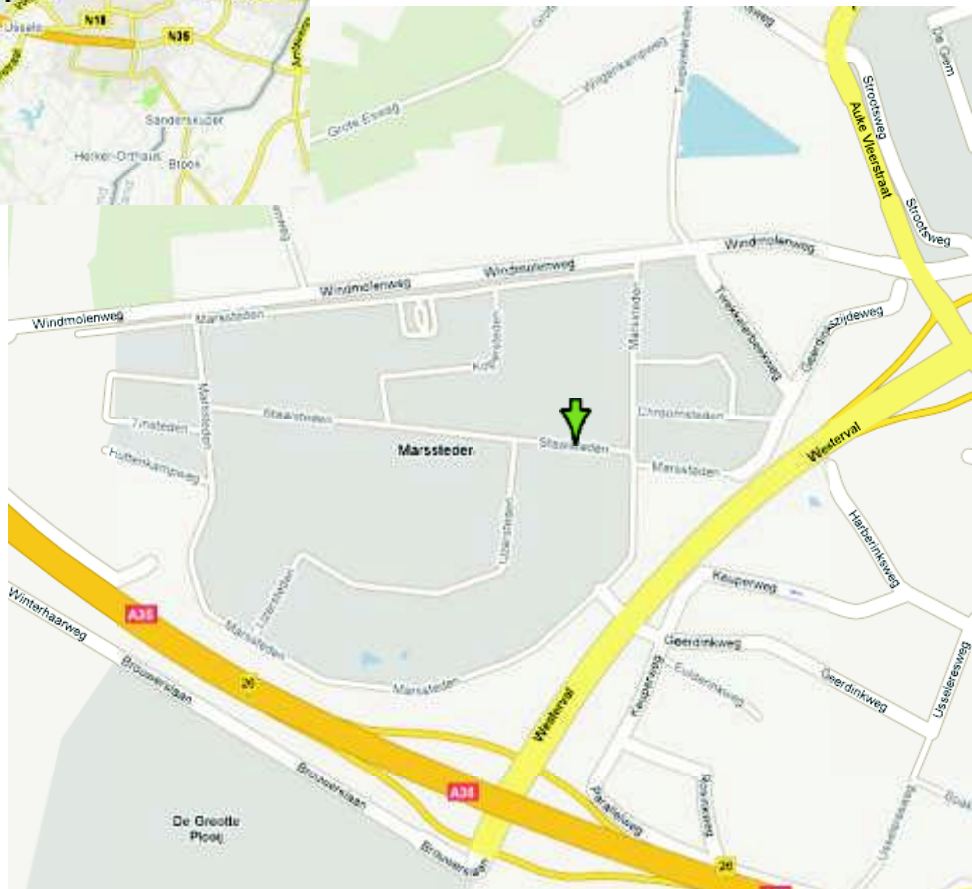

STAALSTEDEN 4

Huisnr.	Beschikbaar	Afmetingen	Koopprijs (excl. BTW)	Huurprijs (per maand, excl. BTW)
4.9	VERKOCHT	-	-	-
4.10	VERHUURD	-	-	-
4.11	VERHUURD	-	-	-
4.12	VERHUURD	-	-	-
4.13	VERHUURD	-	-	-
4.13A	VERHUURD	-	-	-

Prijzen zijn exclusief eventueel voorschot servicepakket (elektra, water).

Voor elke bedrijfsruimte is bij verhuur een waarborgsom van toepassing. De waarborgsom bedraagt 3 (drie) maanden huur inclusief BTW en dient voor sleuteloverdracht te worden voldaan. Bij oplevering wordt de waarborgsom terugbetaald, mits alle facturen zijn voldaan en/of er geen schades zijn geconstateerd.

Wijzigingen voorbehouden.

Prijslijst

STAALSTEDEN 4

Locatie